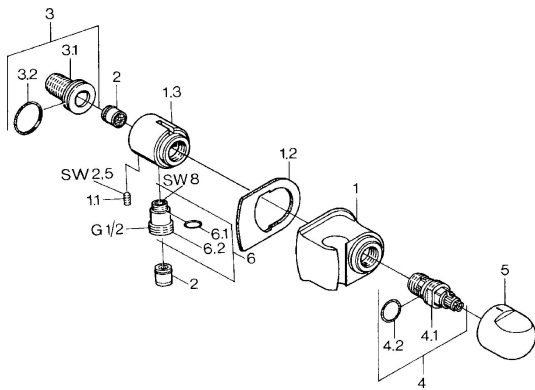

EAN: 4015474672178
static.hansa.com/0447010083

Náhradní díly

SP04470100

	Název	Kód
1.1	Šroub, M6x9 Ukončeno	59911237
1.2	Těsnící O-kroužek Ukončeno	59911251
2	Zpětný ventil	59905714
3	Připojovací šroubení, G1/2	59911229
3.2	O-kroužek, d 25x2.5	59905053
4	Vršek, G1/2, 180°	59911103
4.2	O-kroužek, d 18x2	59901422
5	Ovládací páka Chrom Ukončeno	59910211
6	Přistoupění	59906277
6.1	O-kroužek, d 11x1.5 Ukončeno	59911253