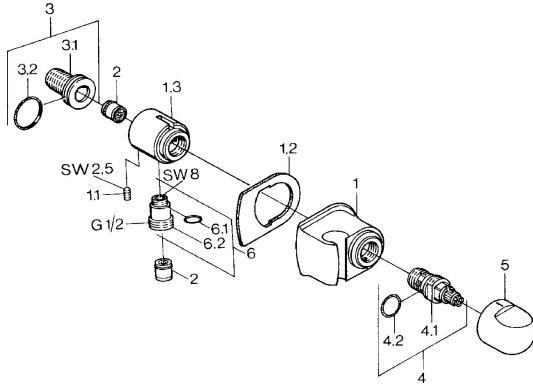

EAN: 4015474672161
static.hansa.com/0447010082

Náhradné diely

SP04470100

	Názov	Kód
1.1	Skrutka, M6x9 Ukončené	59911237
1.2	Tesniaci O-kružok Ukončené	59911251
2	Spätný ventil	59905714
3	Pripojovacie šróbenie, G1/2	59911229
3.2	O-kružok, d 25x2.5	59905053
4	Sedlo, G1/2, 180°	59911103
4.2	O-kružok, d 18x2	59901422
5	Rukoväť Chróm Ukončené	59910211
6	Pristúpenie	59906277
6.1	O-kružok, d 11x1.5 Ukončené	59911253