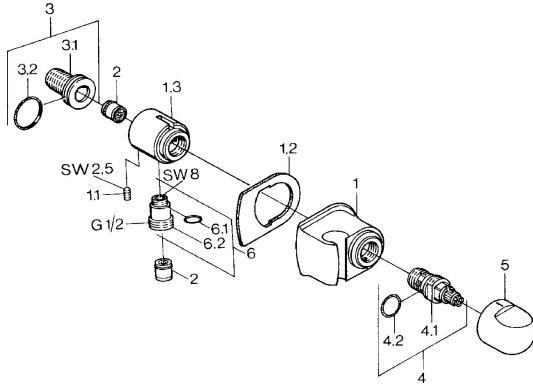

EAN: 4015474672161
static.hansa.com/0447010082

Reserveonderdelen

SP04470100

	Naam	Code
1.1	Schroef, M6x9 Stopgezet	59911237
1.2	O-ring voor waste Stopgezet	59911251
2	Terugslagklep	59905714
3	Aansluitnippel, G1/2	59911229
3.2	O-ring, d 25x2,5	59905053
4	Binnenwerk, G1/2, 180°	59911103
4.2	O-ring, d 18x2	59901422
5	Hendel Chrom Stopgezet	59910211
6	Toetreding	59906277
6.1	O-ring, d 11x1,5 Stopgezet	59911253