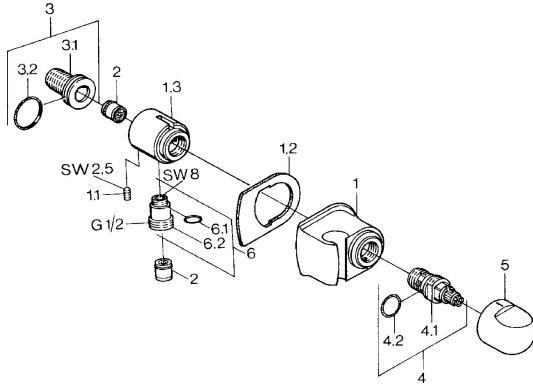

EAN: 4015474672161
static.hansa.com/0447010082

Parti di ricambio

SP04470100

	Nome	Codice
1.1	Screw, M6x9 Fuori produzione	59911237
1.2	Anello di guarnizione Fuori produzione	59911251
2	Valvola antiriflusso	59905714
3	Niplo di collegamento, G1/2	59911229
3.2	O-ring, d 25x2.5	59905053
4	Vitone , G1/2, 180°	59911103
4.2	O-ring, d 18x2	59901422
5	Maniglia Cromo Fuori produzione	59910211
6	Accessione	59906277
6.1	O-ring, d 11x1.5 Fuori produzione	59911253