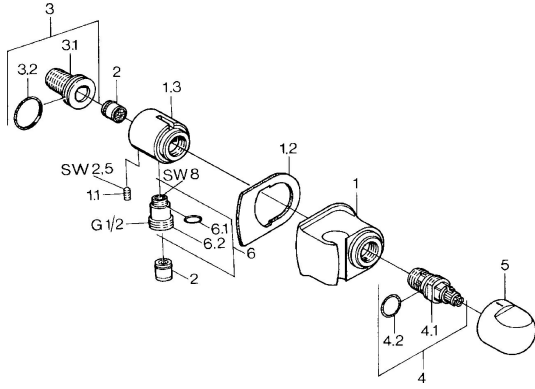

EAN: 4015474672161
static.hansa.com/0447010082

Pièces de rechange

SP04470100

	Nom	Code
1.1	Vis, M6x9 Arrêté	59911237
1.2	Joint Arrêté	59911251
2	Clapet anti-retour	59905714
3	Mamelon de raccordement, G1/2	59911229
3.2	Joint, d 25x2.5	59905053
4	Tête, G1/2, 180°	59911103
4.2	Joint, d 18x2	59901422
5	Levier Chrome Arrêté	59910211
6	Connecteur	59906277
6.1	Joint, d 11x1.5 Arrêté	59911253