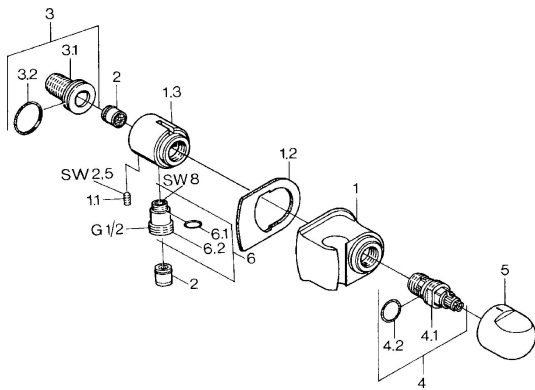

EAN: 4015474672161
static.hansa.com/0447010082

Náhradní díly

SP04470100

	Název	Kód
1.1	Šroub, M6x9 Ukončeno	59911237
1.2	Těsnící O-kroužek Ukončeno	59911251
2	Zpětný ventil	59905714
3	Připojovací šroubení, G1/2	59911229
3.2	O-kroužek, d 25x2.5	59905053
4	Vršek, G1/2, 180°	59911103
4.2	O-kroužek, d 18x2	59901422
5	Ovládací páka Chrom Ukončeno	59910211
6	Přistoupění	59906277
6.1	O-kroužek, d 11x1.5 Ukončeno	59911253