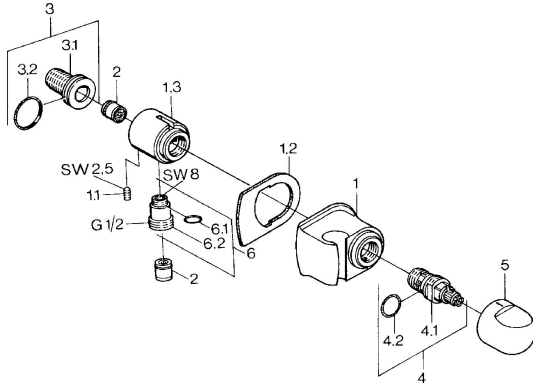

EAN: 4015474672154
static.hansa.com/0447010040

Náhradné diely

SP04470100

	Názov	Kód
1.1	Skrutka, M6x9 Ukončené	59911237
1.2	Tesniaci O-kružok Ukončené	59911251
2	Spätný ventil	59905714
3	Pripojovacie šróbenie, G1/2	59911229
3.2	O-kružok, d 25x2.5	59905053
4	Sedlo, G1/2, 180°	59911103
4.2	O-kružok, d 18x2	59901422
5	Rukoväť Chróm Ukončené	59910211
6	Pristúpenie	59906277
6.1	O-kružok, d 11x1.5 Ukončené	59911253