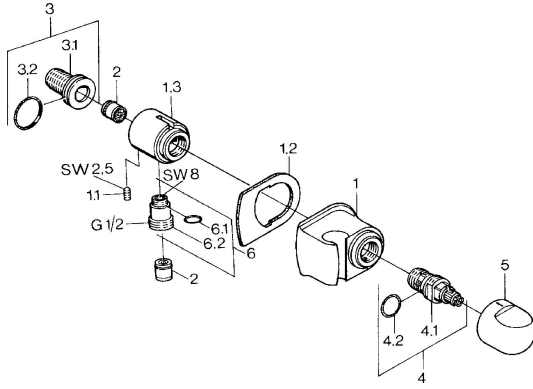

## Reserveonderdelen

### SP04470100

	Naam	Code
1.1	Schroef, M6x9 <span>Stopgezet</span>	59911237
1.2	O-ring voor waste <span>Stopgezet</span>	59911251
2	Terugslagklep	59905714
3	Aansluitnippel, G1/2	59911229
3.2	O-ring, d 25x2.5	59905053
4	Binnenwerk, G1/2, 180°	59911103
4.2	O-ring, d 18x2	59901422
5	Hendel Chrom <span>Stopgezet</span>	59910211
6	Toetreding	59906277
6.1	O-ring, d 11x1.5 <span>Stopgezet</span>	59911253