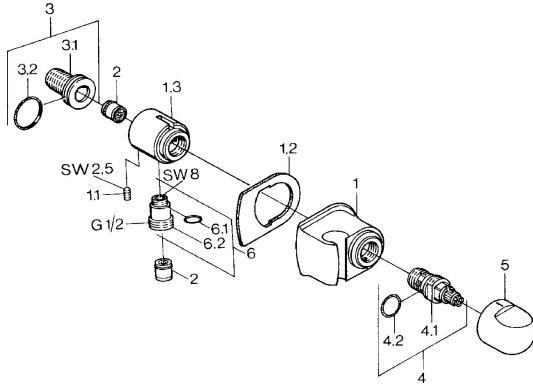

EAN: 4015474672154
static.hansa.com/0447010040

Pièces de rechange

SP04470100

	Nom	Code
1.1	Vis, M6x9 Arrêté	59911237
1.2	Joint Arrêté	59911251
2	Clapet anti-retour	59905714
3	Mamelon de raccordement, G1/2	59911229
3.2	Joint, d 25x2.5	59905053
4	Tête, G1/2, 180°	59911103
4.2	Joint, d 18x2	59901422
5	Levier Chrome Arrêté	59910211
6	Connecteur	59906277
6.1	Joint, d 11x1.5 Arrêté	59911253