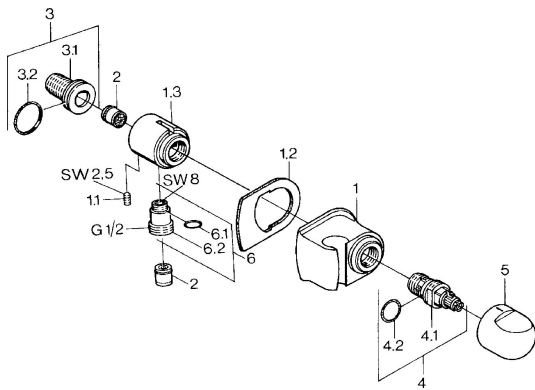

EAN: 4015474672154
static.hansa.com/0447010040

Náhradní díly

SP04470100

	Název	Kód
1.1	Šroub, M6x9 Ukončeno	59911237
1.2	Těsnící O-kroužek Ukončeno	59911251
2	Zpětný ventil	59905714
3	Připojovací šroubení, G1/2	59911229
3.2	O-kroužek, d 25x2.5	59905053
4	Vršek, G1/2, 180°	59911103
4.2	O-kroužek, d 18x2	59901422
5	Ovládací páka Chrom Ukončeno	59910211
6	Přistoupení	59906277
6.1	O-kroužek, d 11x1.5 Ukončeno	59911253