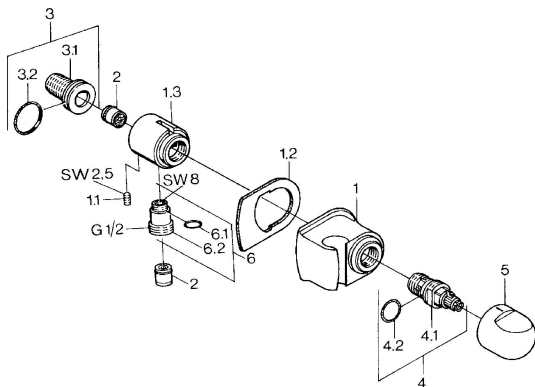

EAN: 4015474672147
static.hansa.com/04470100

Náhradné diely

SP04470100

	Názov	Kód
1.1	Skrutka, M6x9 Ukončené	59911237
1.2	Tesniaci O-kružok Ukončené	59911251
2	Spätný ventil	59905714
3	Pripojovacie šróbenie, G1/2	59911229
3.2	O-kružok, d 25x2.5	59905053
4	Sedlo, G1/2, 180°	59911103
4.2	O-kružok, d 18x2	59901422
5	Rukoväť Chróm Ukončené	59910211
6	Pristúpenie	59906277
6.1	O-kružok, d 11x1.5 Ukončené	59911253