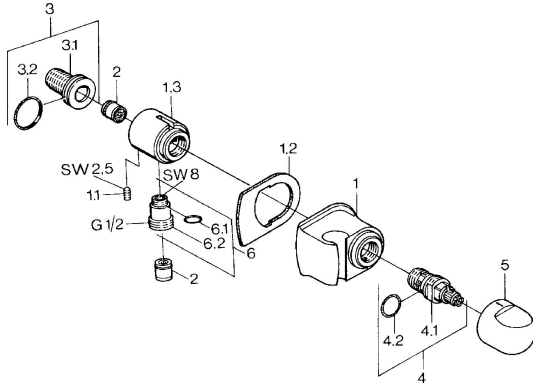

EAN: 4015474672147
static.hansa.com/04470100

Reserveonderdelen

SP04470100

	Naam	Code
1.1	Schroef, M6x9 Stopgezet	59911237
1.2	O-ring voor waste Stopgezet	59911251
2	Terugslagklep	59905714
3	Aansluitnippel, G1/2	59911229
3.2	O-ring, d 25x2,5	59905053
4	Binnenwerk, G1/2, 180°	59911103
4.2	O-ring, d 18x2	59901422
5	Hendel Chromm Stopgezet	59910211
6	Toetreding	59906277
6.1	O-ring, d 11x1,5 Stopgezet	59911253