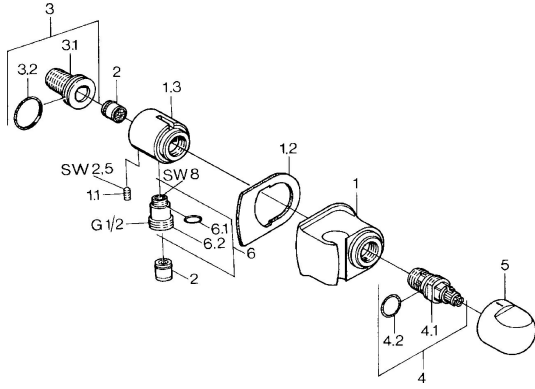

## Pièces de rechange

### SP04470100

	Nom	Code
1.1	Vis, M6x9 <b>Arrêté</b>	59911237
1.2	Joint <b>Arrêté</b>	59911251
2	Clapet anti-retour	59905714
3	Mamelon de raccordement, G1/2	59911229
3.2	Joint, d 25x2.5	59905053
4	Tête, G1/2, 180°	59911103
4.2	Joint, d 18x2	59901422
5	Levier Chrome <b>Arrêté</b>	59910211
6	Connecteur	59906277
6.1	Joint, d 11x1.5 <b>Arrêté</b>	59911253