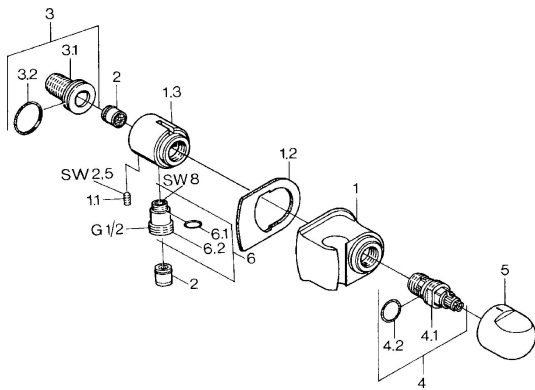

EAN: 4015474672147
static.hansa.com/04470100

Náhradní díly

SP04470100

	Název	Kód
1.1	Šroub, M6x9 Ukončeno	59911237
1.2	Těsnící O-kroužek Ukončeno	59911251
2	Zpětný ventil	59905714
3	Připojovací šroubení, G1/2	59911229
3.2	O-kroužek, d 25x2.5	59905053
4	Vršek, G1/2, 180°	59911103
4.2	O-kroužek, d 18x2	59901422
5	Ovládací páka Chrom Ukončeno	59910211
6	Přistoupení	59906277
6.1	O-kroužek, d 11x1.5 Ukončeno	59911253