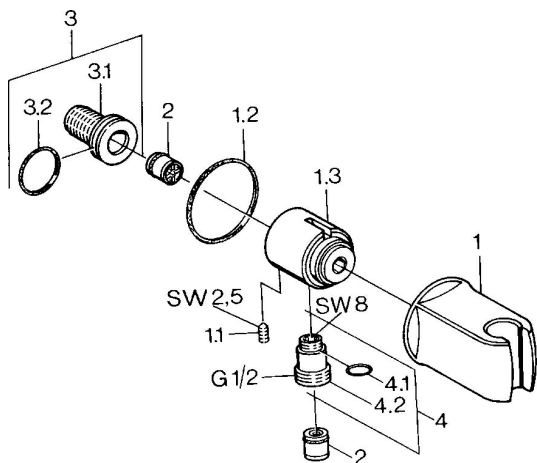

EAN: 4015474672475
static.hansa.com/0446010094

Náhradné diely

SP04460100

	Názov	Kód
1	Držiak sprchy Chróm Ukončené	59911230
1.1	Skrutka, M6x9 Ukončené	59911237
1.2	Tesnenie Ukončené	59911238
2	Spätný ventil	59905714
3	Pripojovacie šróbenie, G1/2	59911229
3.2	O-kružok, d 25x2.5	59905053
4	Pristúpenie	59906277
4.1	O-kružok, d 11x1.5 Ukončené	59911253