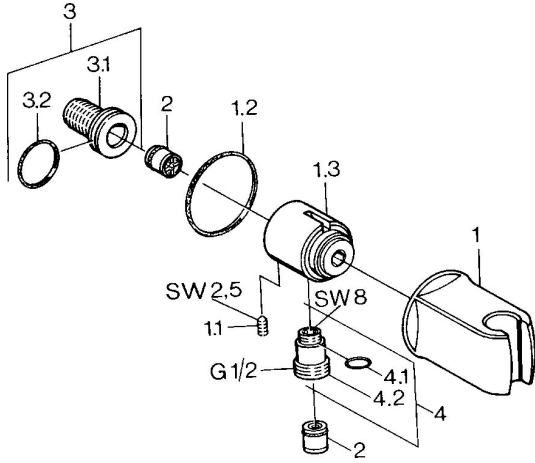

## Reserveonderdelen

### SP04460100

	Naam		Code
1	Douchehouder Chroom <span>Stopgezet</span>		59911230
1.1	Schroef, M6x9 <span>Stopgezet</span>		59911237
1.2	Dichting <span>Stopgezet</span>		59911238
2	Terugslagklep		59905714
3	Aansluitnippel, G1/2		59911229
3.2	O-ring, d 25x2,5		59905053
4	Toetreding		59906277
4.1	O-ring, d 11x1,5 <span>Stopgezet</span>		59911253