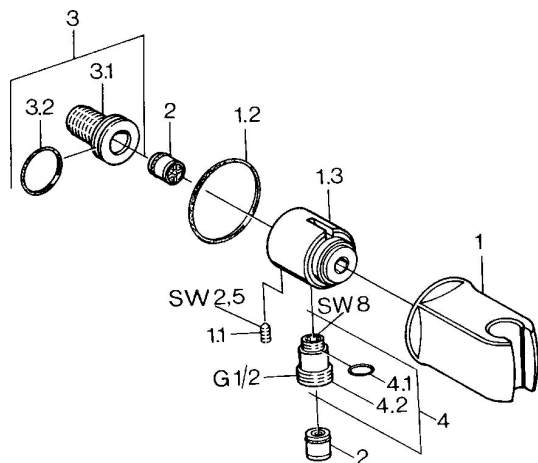

## Pièces de rechange

### SP04460100

|     | Nom                                    | Code     |
|-----|--|----------|
| 1   | Support douchette Chrome <b>Arrêté</b> | 59911230 |
| 1.1 | Vis, M6x9 <b>Arrêté</b>                | 59911237 |
| 1.2 | Joint <b>Arrêté</b>                    | 59911238 |
| 2   | Clapet anti-retour                     | 59905714 |
| 3   | Mamelon de raccordement, G1/2          | 59911229 |
| 3.2 | Joint, d 25x2.5                        | 59905053 |
| 4   | Connecteur                             | 59906277 |
| 4.1 | Joint, d 11x1.5 <b>Arrêté</b>          | 59911253 |