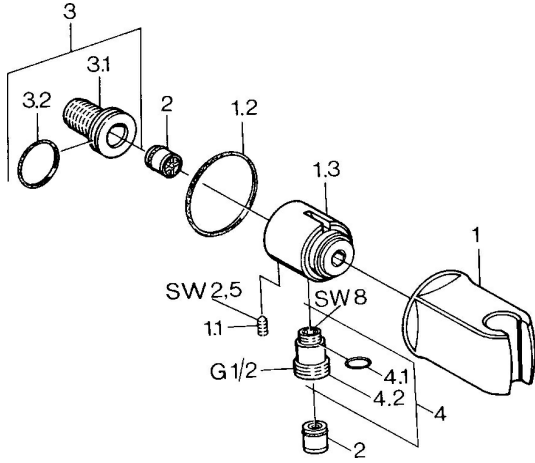

EAN: 4015474672475
static.hansa.com/0446010094

Ersatzteile

SP04460100

	Name	Art.-Nr.
1	Wandhalter Chrom Ausgelaufen	59911230
1.1	Schraube, M6x9 Ausgelaufen	59911237
1.2	Dichtung Ausgelaufen	59911238
2	Rückschlagventil	59905714
3	Anschlussnippel, G1/2	59911229
3.2	O-Ring, d 25x2.5	59905053
4	Verbinder	59906277
4.1	O-Ring, d 11x1.5 Ausgelaufen	59911253