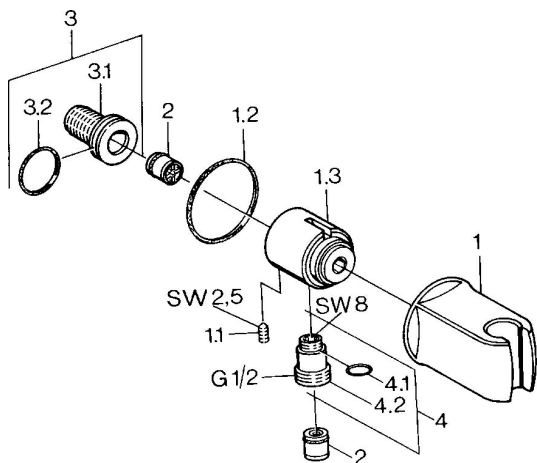

### SP04460100

|     | Název                               | Kód      |
|-----|-------------------------------------|----------|
| 1   | Držák sprchy Chrom <b>Ukončeno</b>  | 59911230 |
| 1.1 | Šroub, M6x9 <b>Ukončeno</b>         | 59911237 |
| 1.2 | Těsnění <b>Ukončeno</b>             | 59911238 |
| 2   | Zpětný ventil                       | 59905714 |
| 3   | Připojovací šroubení, G1/2          | 59911229 |
| 3.2 | O-kroužek, d 25x2.5                 | 59905053 |
| 4   | Přistoupení                         | 59906277 |
| 4.1 | O-kroužek, d 11x1.5 <b>Ukončeno</b> | 59911253 |