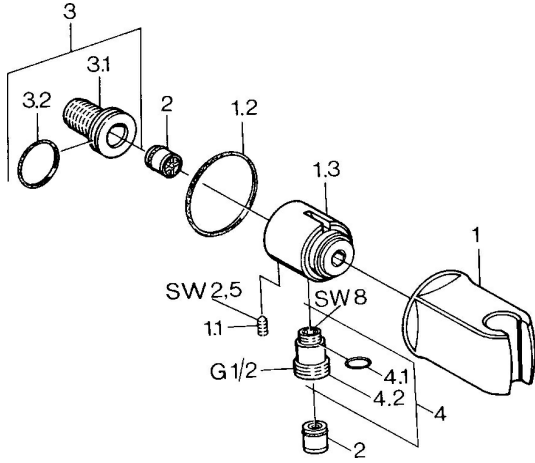

EAN: 4015474672468
static.hansa.com/0446010092

Náhradné diely

SP04460100

	Názov	Kód
1	Držiak sprchy Chróm Ukončené	59911230
1.1	Skrutka, M6x9 Ukončené	59911237
1.2	Tesnenie Ukončené	59911238
2	Spätný ventil	59905714
3	Pripojovacie šróbenie, G1/2	59911229
3.2	O-kružok, d 25x2.5	59905053
4	Pristúpenie	59906277
4.1	O-kružok, d 11x1.5 Ukončené	59911253