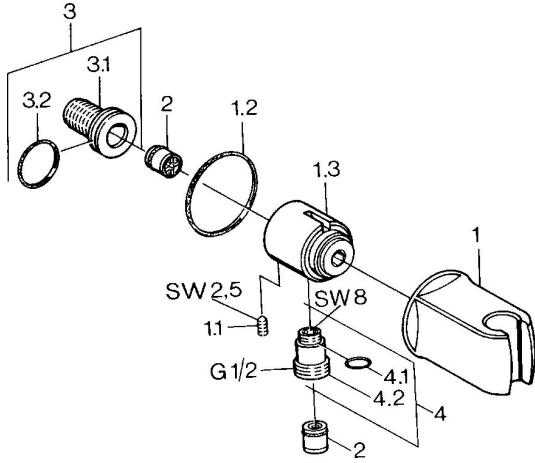

EAN: 4015474672468
static.hansa.com/0446010092

Reserveonderdelen

SP04460100

	Naam		Code
1	Douchehouder Chroom Stopgezet		59911230
1.1	Schroef, M6x9 Stopgezet		59911237
1.2	Dichting Stopgezet		59911238
2	Terugslagklep		59905714
3	Aansluitnippel, G1/2		59911229
3.2	O-ring, d 25x2.5		59905053
4	Toetreding		59906277
4.1	O-ring, d 11x1.5 Stopgezet		59911253