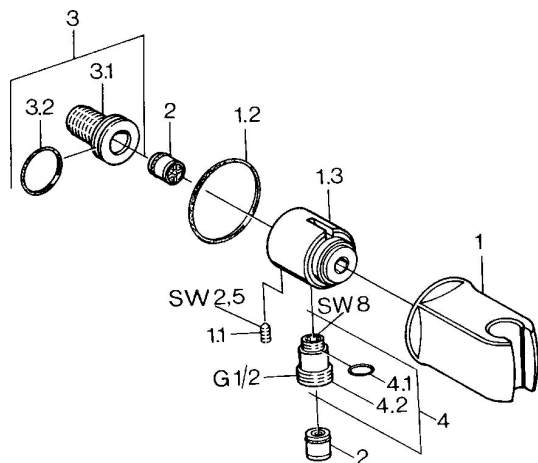

EAN: 4015474672468
static.hansa.com/0446010092

Parti di ricambio

SP04460100

	Nome		Codice
1	Supporto Doccetta Cromo Fuori produzione		59911230
1.1	Screw, M6x9 Fuori produzione		59911237
1.2	Giunto Fuori produzione		59911238
2	Valvola antiriflusso		59905714
3	Niplo di collegamento, G1/2		59911229
3.2	O-ring, d 25x2.5		59905053
4	Accessione		59906277
4.1	O-ring, d 11x1.5 Fuori produzione		59911253