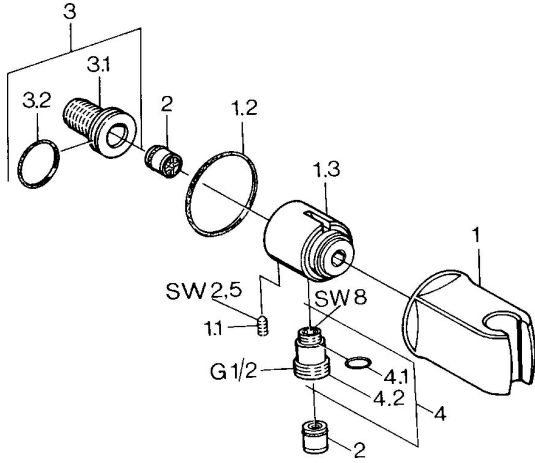

EAN: 4015474672468
static.hansa.com/0446010092

Ersatzteile

SP04460100

	Name	Art.-Nr.
1	Wandhalter Chrom Ausgelaufen	59911230
1.1	Schraube, M6x9 Ausgelaufen	59911237
1.2	Dichtung Ausgelaufen	59911238
2	Rückschlagventil	59905714
3	Anschlussnippel, G1/2	59911229
3.2	O-Ring, d 25x2.5	59905053
4	Verbinder	59906277
4.1	O-Ring, d 11x1.5 Ausgelaufen	59911253