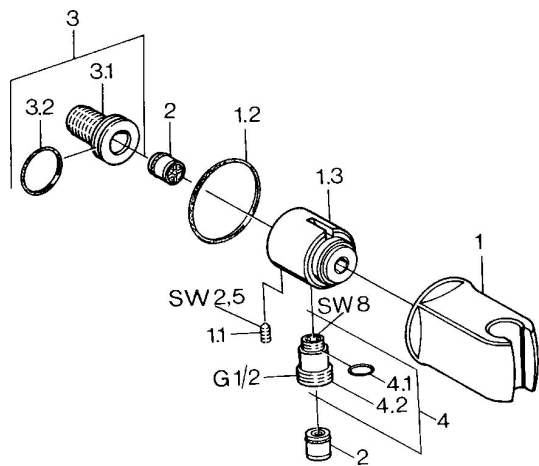

### SP04460100

	Název	Kód
1	Držák sprchy Chrom <span>Ukončeno</span>	59911230
1.1	Šroub, M6x9 <span>Ukončeno</span>	59911237
1.2	Těsnění <span>Ukončeno</span>	59911238
2	Zpětný ventil	59905714
3	Připojovací šroubení, G1/2	59911229
3.2	O-kroužek, d 25x2.5	59905053
4	Přístoupení	59906277
4.1	O-kroužek, d 11x1.5 <span>Ukončeno</span>	59911253