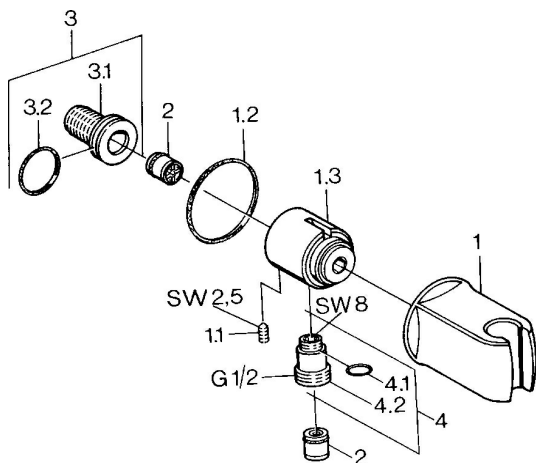

EAN: 4015474672451
static.hansa.com/0446010084

Náhradné diely

SP04460100

	Názov	Kód
1	Držiak sprchy Chróm Ukončené	59911230
1.1	Skrutka, M6x9 Ukončené	59911237
1.2	Tesnenie Ukončené	59911238
2	Spätný ventil	59905714
3	Pripojovacie šróbenie, G1/2	59911229
3.2	O-kružok, d 25x2.5	59905053
4	Pristúpenie	59906277
4.1	O-kružok, d 11x1.5 Ukončené	59911253