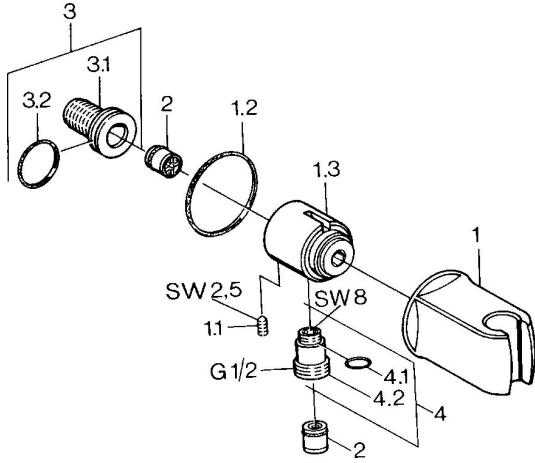

EAN: 4015474672451
static.hansa.com/0446010084

Reserveonderdelen

SP04460100

	Naam		Code
1	Douchehouder Chroom Stopgezet		59911230
1.1	Schroef, M6x9 Stopgezet		59911237
1.2	Dichting Stopgezet		59911238
2	Terugslagklep		59905714
3	Aansluitnippel, G1/2		59911229
3.2	O-ring, d 25x2,5		59905053
4	Toetreding		59906277
4.1	O-ring, d 11x1,5 Stopgezet		59911253