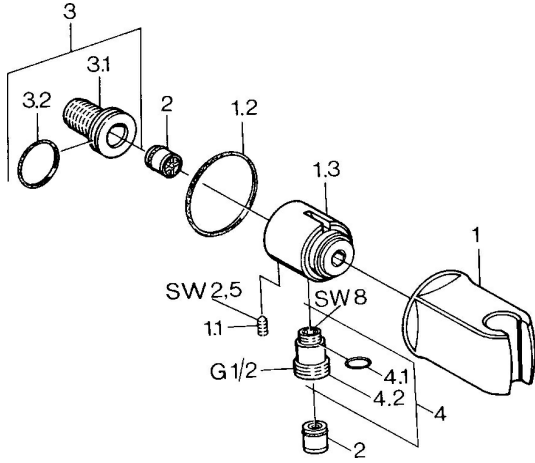

EAN: 4015474672451
static.hansa.com/0446010084

Parti di ricambio

SP04460100

	Nome		Codice
1	Supporto Doccetta Cromo	Fuori produzione	59911230
1.1	Screw, M6x9	Fuori produzione	59911237
1.2	Giunto	Fuori produzione	59911238
2	Valvola antiriflusso		59905714
3	Niplo di collegamento, G1/2		59911229
3.2	O-ring, d 25x2.5		59905053
4	Accessione		59906277
4.1	O-ring, d 11x1.5	Fuori produzione	59911253