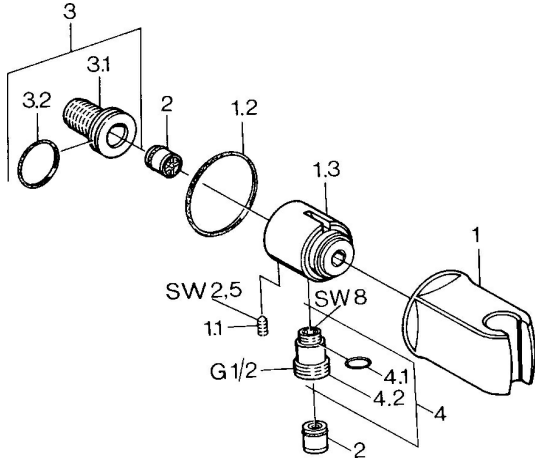

EAN: 4015474672451
static.hansa.com/0446010084

Pièces de rechange

SP04460100

	Nom	Code
1	Support douchette Chrome Arrêté	59911230
1.1	Vis, M6x9 Arrêté	59911237
1.2	Joint Arrêté	59911238
2	Clapet anti-retour	59905714
3	Mamelon de raccordement, G1/2	59911229
3.2	Joint, d 25x2.5	59905053
4	Connecteur	59906277
4.1	Joint, d 11x1.5 Arrêté	59911253