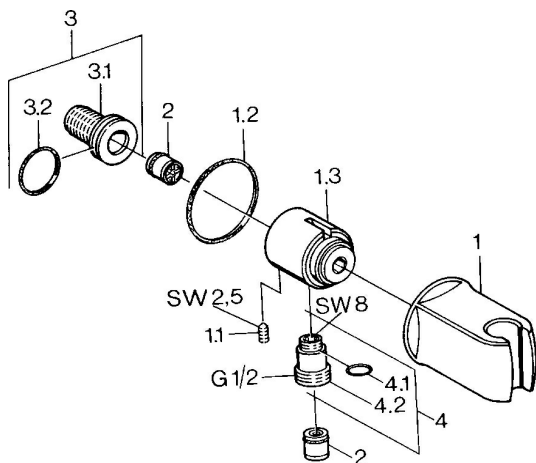

EAN: 4015474672451
static.hansa.com/0446010084

Náhradní díly

SP04460100

	Název	Kód
1	Držák sprchy Chrom Ukončeno	59911230
1.1	Šroub, M6x9 Ukončeno	59911237
1.2	Těsnění Ukončeno	59911238
2	Zpětný ventil	59905714
3	Připojovací šroubení, G1/2	59911229
3.2	O-kroužek, d 25x2.5	59905053
4	Přistoupení	59906277
4.1	O-kroužek, d 11x1.5 Ukončeno	59911253