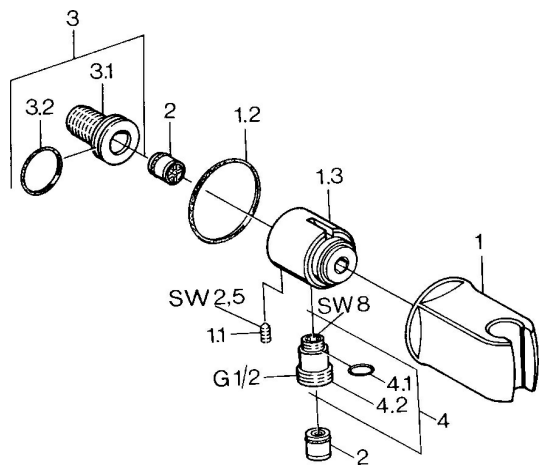

EAN: 4015474672437
static.hansa.com/0446010083

Náhradné diely

SP04460100

	Názov	Kód
1	Držiak sprchy Chróm Ukončené	59911230
1.1	Skrutka, M6x9 Ukončené	59911237
1.2	Tesnenie Ukončené	59911238
2	Spätný ventil	59905714
3	Pripojovacie šróbenie, G1/2	59911229
3.2	O-kružok, d 25x2.5	59905053
4	Pristúpenie	59906277
4.1	O-kružok, d 11x1.5 Ukončené	59911253