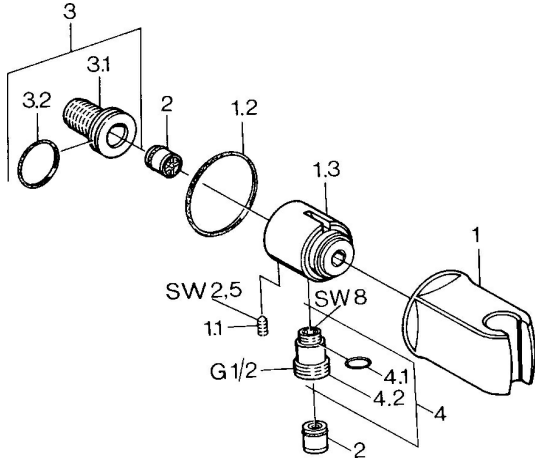

## Ersatzteile

### SP04460100

	Name	Art.-Nr.
1	Wandhalter Chrom <span style="background-color: #cccccc;">Ausgelaufen</span>	59911230
1.1	Schraube, M6x9 <span style="background-color: #cccccc;">Ausgelaufen</span>	59911237
1.2	Dichtung <span style="background-color: #cccccc;">Ausgelaufen</span>	59911238
2	Rückschlagventil	59905714
3	Anschlussnippel, G1/2	59911229
3.2	O-Ring, d 25x2.5	59905053
4	Verbinder	59906277
4.1	O-Ring, d 11x1.5 <span style="background-color: #cccccc;">Ausgelaufen</span>	59911253