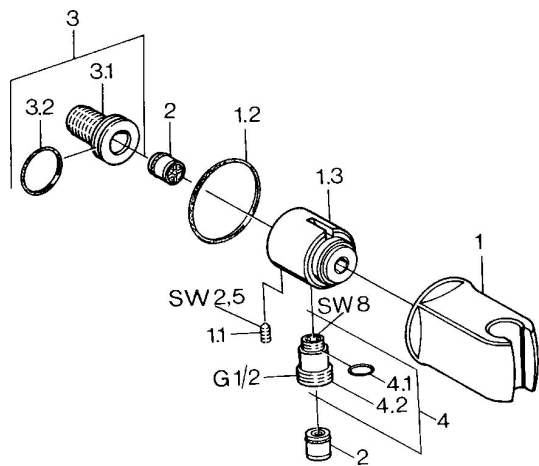

EAN: 4015474672437
static.hansa.com/0446010083

Náhradní díly

SP04460100

	Název	Kód
1	Držák sprchy Chrom Ukončeno	59911230
1.1	Šroub, M6x9 Ukončeno	59911237
1.2	Těsnění Ukončeno	59911238
2	Zpětný ventil	59905714
3	Připojovací šroubení, G1/2	59911229
3.2	O-kroužek, d 25x2.5	59905053
4	Přistoupení	59906277
4.1	O-kroužek, d 11x1.5 Ukončeno	59911253