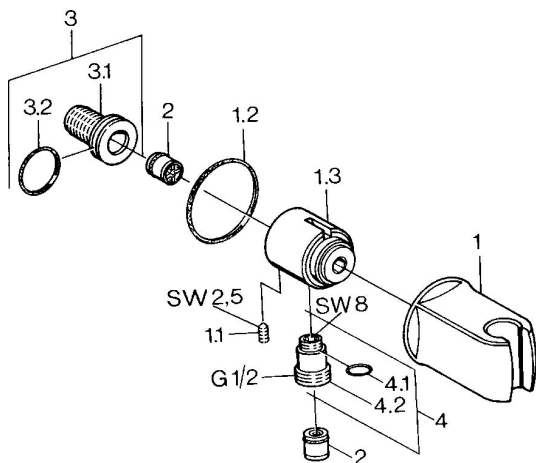

### SP04460100

	Názov	Kód
1	Držiak sprchy Chróm <b>Ukončené</b>	59911230
1.1	Skrutka, M6x9 <b>Ukončené</b>	59911237
1.2	Tesnenie <b>Ukončené</b>	59911238
2	Spätný ventil	59905714
3	Pripojovacie šróbenie, G1/2	59911229
3.2	O-kružok, d 25x2.5	59905053
4	Pristúpenie	59906277
4.1	O-kružok, d 11x1.5 <b>Ukončené</b>	59911253