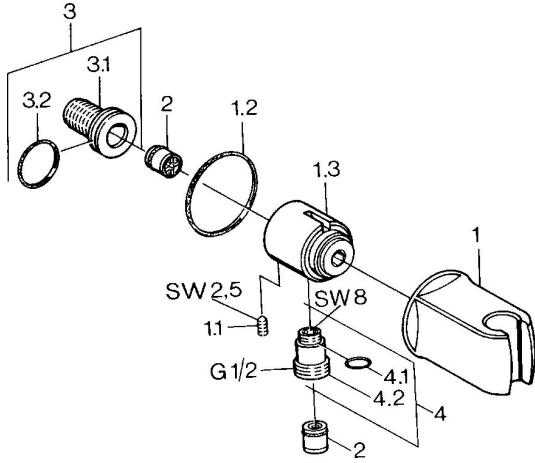

## Reserveonderdelen

### SP04460100

	Naam	Code
1	Douchehouder Chroom <span>Stopgezet</span>	59911230
1.1	Schroef, M6x9 <span>Stopgezet</span>	59911237
1.2	Dichting <span>Stopgezet</span>	59911238
2	Terugslagklep	59905714
3	Aansluitnippel, G1/2	59911229
3.2	O-ring, d 25x2.5	59905053
4	Toetreding	59906277
4.1	O-ring, d 11x1.5 <span>Stopgezet</span>	59911253