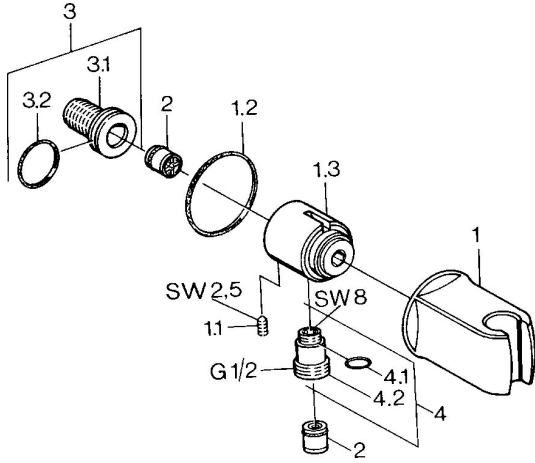

## Parti di ricambio

### SP04460100

	Nome		Codice
1	Supporto Doccetta Cromo	Fuori produzione	59911230
1.1	Screw, M6x9	Fuori produzione	59911237
1.2	Giunto	Fuori produzione	59911238
2	Valvola antiriflusso		59905714
3	Niplo di collegamento, G1/2		59911229
3.2	O-ring, d 25x2.5		59905053
4	Accessione		59906277
4.1	O-ring, d 11x1.5	Fuori produzione	59911253