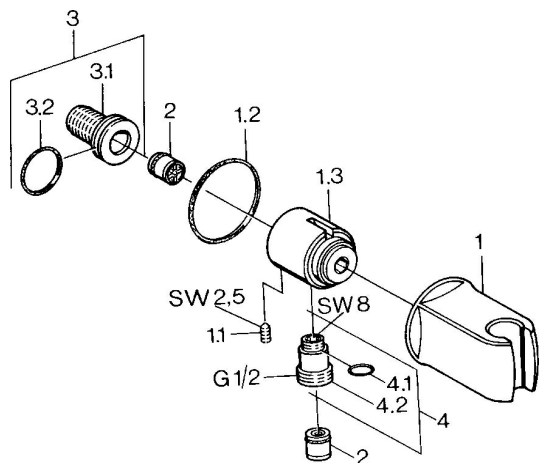

EAN: 4015474672420
static.hansa.com/0446010082

Pièces de rechange

SP04460100

	Nom	Code
1	Support douchette Chrome Arrêté	59911230
1.1	Vis, M6x9 Arrêté	59911237
1.2	Joint Arrêté	59911238
2	Clapet anti-retour	59905714
3	Mamelon de raccordement, G1/2	59911229
3.2	Joint, d 25x2.5	59905053
4	Connecteur	59906277
4.1	Joint, d 11x1.5 Arrêté	59911253