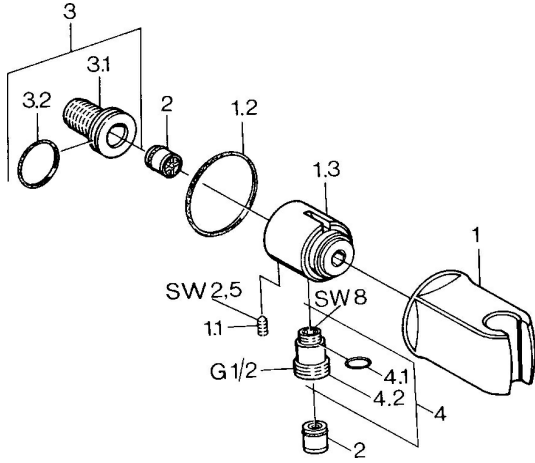

EAN: 4015474672420
static.hansa.com/0446010082

Ersatzteile

SP04460100

	Name	Art.-Nr.
1	Wandhalter Chrom Ausgelaufen	59911230
1.1	Schraube, M6x9 Ausgelaufen	59911237
1.2	Dichtung Ausgelaufen	59911238
2	Rückschlagventil	59905714
3	Anschlussnippel, G1/2	59911229
3.2	O-Ring, d 25x2.5	59905053
4	Verbinder	59906277
4.1	O-Ring, d 11x1.5 Ausgelaufen	59911253