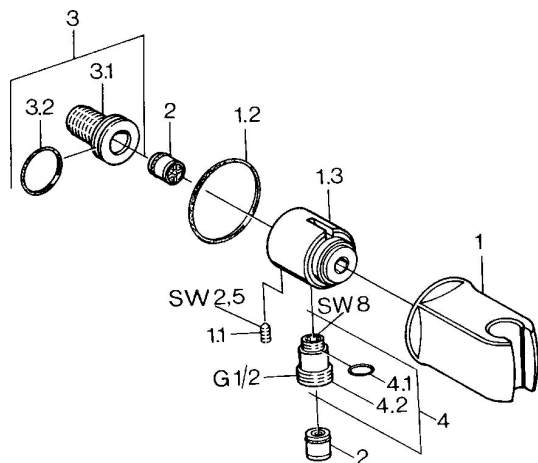

### SP04460100

	Název	Kód
1	Držák sprchy Chrom <b>Ukončeno</b>	59911230
1.1	Šroub, M6x9 <b>Ukončeno</b>	59911237
1.2	Těsnění <b>Ukončeno</b>	59911238
2	Zpětný ventil	59905714
3	Připojovací šroubení, G1/2	59911229
3.2	O-kroužek, d 25x2.5	59905053
4	Přistoupení	59906277
4.1	O-kroužek, d 11x1.5 <b>Ukončeno</b>	59911253