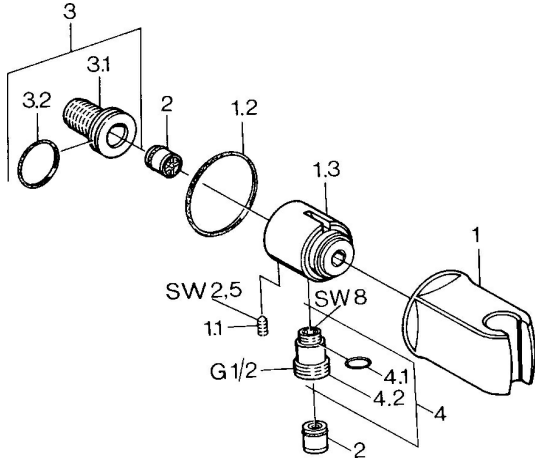

EAN: 4015474672406
static.hansa.com/04460100

Reserveonderdelen

SP04460100

	Naam		Code
1	Douchehouder Chroom Stopgezet		59911230
1.1	Schroef, M6x9 Stopgezet		59911237
1.2	Dichting Stopgezet		59911238
2	Terugslagklep		59905714
3	Aansluitnippel, G1/2		59911229
3.2	O-ring, d 25x2.5		59905053
4	Toetreding		59906277
4.1	O-ring, d 11x1.5 Stopgezet		59911253