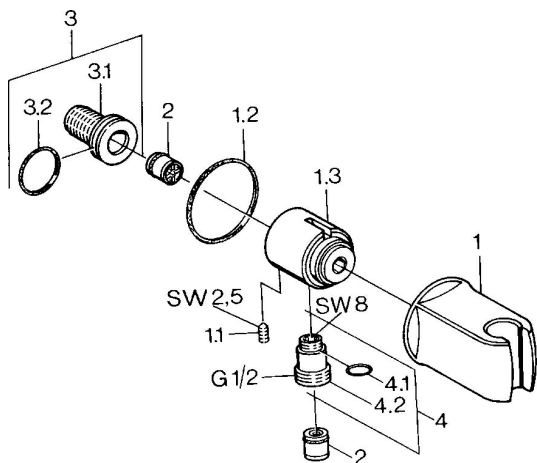

EAN: 4015474672406
static.hansa.com/04460100

Parti di ricambio

SP04460100

	Nome		Codice
1	Supporto Doccetta Cromo	Fuori produzione	59911230
1.1	Screw, M6x9	Fuori produzione	59911237
1.2	Giunto	Fuori produzione	59911238
2	Valvola antiriflusso		59905714
3	Niplo di collegamento, G1/2		59911229
3.2	O-ring, d 25x2.5		59905053
4	Accessione		59906277
4.1	O-ring, d 11x1.5	Fuori produzione	59911253