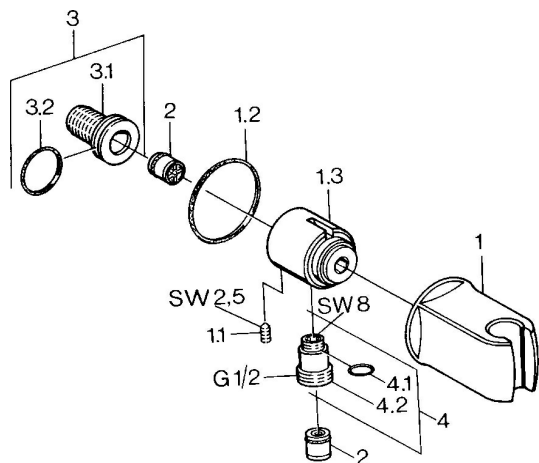

EAN: 4015474672406
static.hansa.com/04460100

Pièces de rechange

SP04460100

	Nom	Code
1	Support douche Chrome Arrêté	59911230
1.1	Vis, M6x9 Arrêté	59911237
1.2	Joint Arrêté	59911238
2	Clapet anti-retour	59905714
3	Mamelon de raccordement, G1/2	59911229
3.2	Joint, d 25x2.5	59905053
4	Connecteur	59906277
4.1	Joint, d 11x1.5 Arrêté	59911253