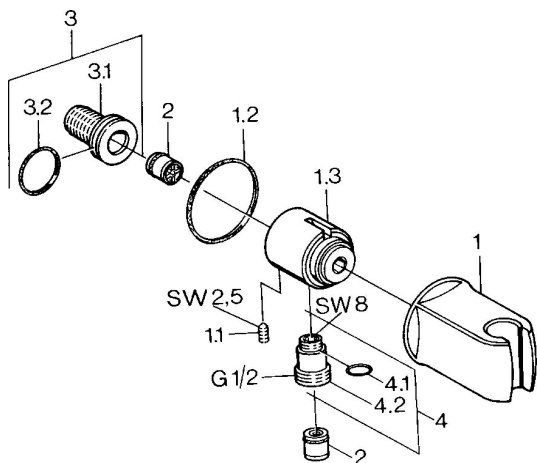

EAN: 4015474672406
static.hansa.com/04460100

Náhradní díly

SP04460100

	Název	Kód
1	Držák sprchy Chrom Ukončeno	59911230
1.1	Šroub, M6x9 Ukončeno	59911237
1.2	Těsnění Ukončeno	59911238
2	Zpětný ventil	59905714
3	Připojovací šroubení, G1/2	59911229
3.2	O-kroužek, d 25x2.5	59905053
4	Přistoupení	59906277
4.1	O-kroužek, d 11x1.5 Ukončeno	59911253