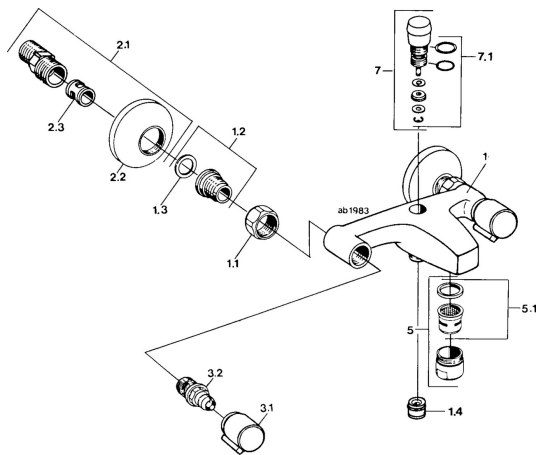

## Náhradné diely

### SP04452106

	Názov	Kód
1.1	Pripojovacie matice, G3/4, AF30	59902230
1.3	Tesniaci krúžok, 23.9x15.2x2	59902689
1.4	Spätný ventil	59905714
2.1	Excentrický, G3/4xG1/2 Chróm	59904793
2.2	Kryt príruby Chróm	59904796
2.3	Tlmič	59904792
3.1	Rukoväť, hot Chróm	59906465
3.1	Rukoväť, cold Chróm	59906464
3.2	Sedlo, G1/2	59905114
5	Aerator, M28x1 C Chróm	59902088
5.1	Aerator, M28x1 C <b>Ukončené</b>	59902089
7	Prepínač Chróm	59910803
7.1	Tesnenie sada	59904791