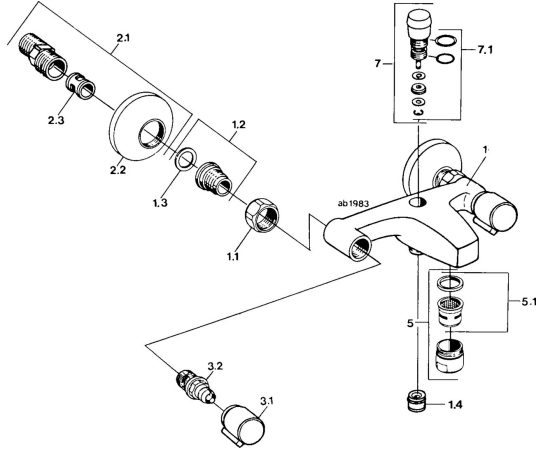

EAN: 4015474676558
static.hansa.com/04452116

Reserveonderdelen

SP04452106

	Naam	Code
1.1	Aansluiting moer, G3/4, AF30	59902230
1.3	Borgring, 23.9x15.2x2	59902689
1.4	Terugslagklep	59905714
2.1	Excentrieke, G3/4xG1/2 Chroom	59904793
2.2	Afdekscherm Chroom	59904796
2.3	Geluiddemper	59904792
3.1	Hendel, hot Chroom	59906465
3.1	Hendel, cold Chroom	59906464
3.2	Binnenwerk, G1/2	59905114
5	Mousseur, M28x1 C Chroom	59902088
5.1	Mousseur, M28x1 C Stopgezet	59902089
7	Omsteller Chroom	59910803
7.1	Dichting	59904791