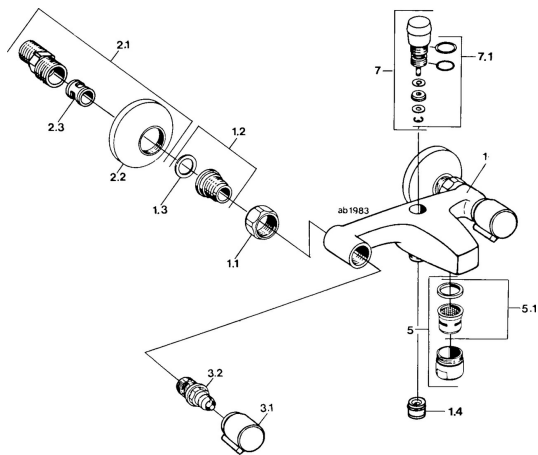

## Parti di ricambio

### SP04452106

	Nome	Codice
1.1	Dado di collegamento, G3/4, AF30	59902230
1.3	Anello di tenuta, 23.9x15.2x2	59902689
1.4	Valvola antiriflusso	59905714
2.1	Eccentrico, G3/4xG1/2 Cromo	59904793
2.2	Piastra Cromo	59904796
2.3	Silenziatore	59904792
3.1	Maniglia, hot Cromo	59906465
3.1	Maniglia, cold Cromo	59906464
3.2	Vitone, G1/2	59905114
5	Aeratore, M28x1 C Cromo	59902088
5.1	Aeratore, M28x1 C <b>Fuori produzione</b>	59902089
7	Deviatore Cromo	59910803
7.1	Kit di guarnizione	59904791