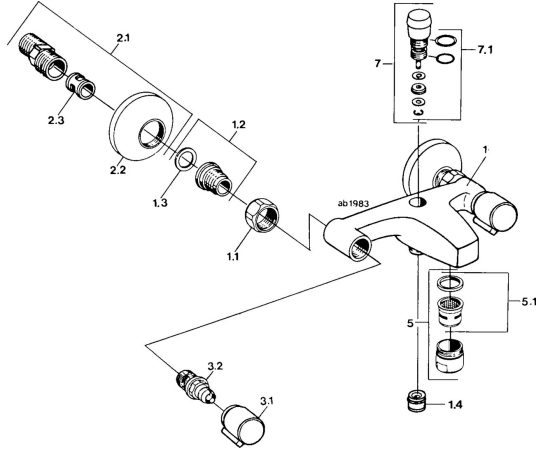

EAN: 4015474676558
static.hansa.com/04452116

Ersatzteile

SP04452106

	Name	Art.-Nr.
1.1	Anschlussmutter, G3/4, AF30	59902230
1.3	Haltering, 23.9x15.2x2	59902689
1.4	Rückschlagventil	59905714
2.1	S-Anschluss, G3/4xG1/2 Chrom	59904793
2.2	Rosette Chrom	59904796
2.3	Schalldämpfer	59904792
3.1	Griff, hot Chrom	59906465
3.1	Griff, cold Chrom	59906464
3.2	Oberteil, G1/2	59905114
5	Luftsprudler, M28x1 C Chrom	59902088
5.1	Luftsprudler, M28x1 C Ausgelaufen	59902089
7	Umsteller, automatisch Chrom	59910803
7.1	Dichtungskit	59904791