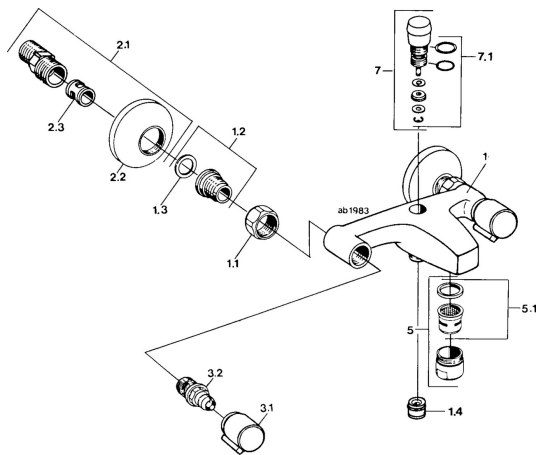

## Náhradní díly

### SP04452106

	Název	Kód
1.1	Připojovací matice, G3/4, AF30	59902230
1.3	Těsnící kroužek, 23.9x15.2x2	59902689
1.4	Zpětný ventil	59905714
2.1	Excentrický, G3/4xG1/2 Chrom	59904793
2.2	Kryt příruby Chrom	59904796
2.3	Tlumič	59904792
3.1	Ovládací páka, hot Chrom	59906465
3.1	Ovládací páka, cold Chrom	59906464
3.2	Vršek, G1/2	59905114
5	Aerator, M28x1 C Chrom	59902088
5.1	Aerator, M28x1 C <b>Ukončeno</b>	59902089
7	Přepínač Chrom	59910803
7.1	Těsnící sada	59904791