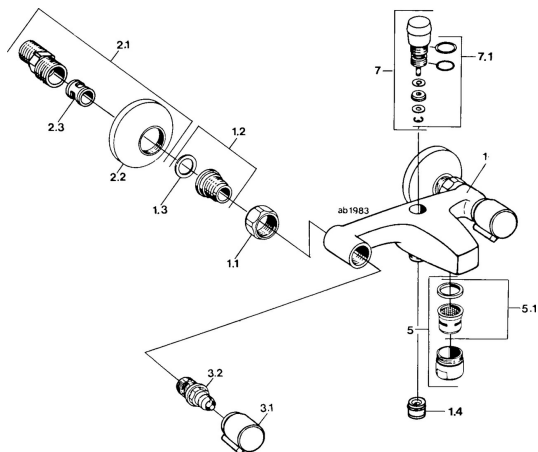

EAN: 4015474584167
static.hansa.com/04452106

Náhradné diely

SP04452106

	Názov	Kód
1.1	Pripojovacie matice, G3/4, AF30	59902230
1.3	Tesniaci krúžok, 23.9x15.2x2	59902689
1.4	Spätný ventil	59905714
2.1	Excentrický, G3/4xG1/2 Chróm	59904793
2.2	Kryt príruby Chróm	59904796
2.3	Tlmič	59904792
3.1	Rukoväť, hot Chróm	59906465
3.1	Rukoväť, cold Chróm	59906464
3.2	Sedlo, G1/2	59905114
5	Aerator, M28x1 C Chróm	59902088
5.1	Aerator, M28x1 C Ukončené	59902089
7	Prepínač Chróm	59910803
7.1	Tesnenie sada	59904791