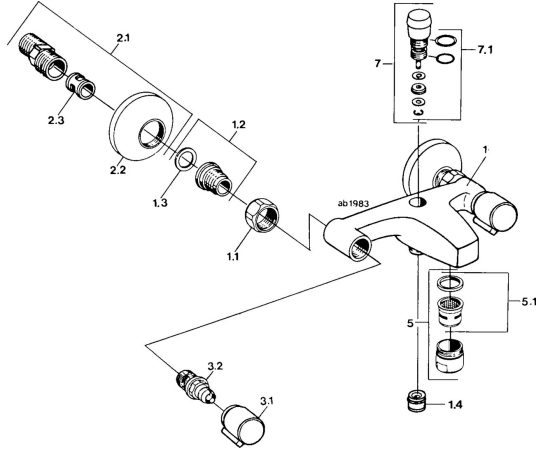

EAN: 4015474584167
static.hansa.com/04452106

Reserveonderdelen

SP04452106

	Naam	Code
1.1	Aansluiting moer, G3/4, AF30	59902230
1.3	Borgring, 23.9x15.2x2	59902689
1.4	Terugslagklep	59905714
2.1	Excentrieke, G3/4xG1/2 Chroom	59904793
2.2	Afdekscherm Chroom	59904796
2.3	Geluiddemper	59904792
3.1	Hendel, hot Chroom	59906465
3.1	Hendel, cold Chroom	59906464
3.2	Binnenwerk, G1/2	59905114
5	Mousseur, M28x1 C Chroom	59902088
5.1	Mousseur, M28x1 C Stopgezet	59902089
7	Omsteller Chroom	59910803
7.1	Dichting	59904791