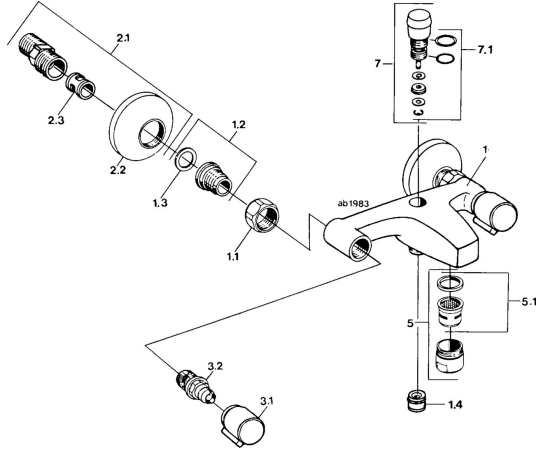

## Parti di ricambio

### SP04452106

	Nome	Codice
1.1	Dado di collegamento, G3/4, AF30	59902230
1.3	Anello di tenuta, 23.9x15.2x2	59902689
1.4	Valvola antiriflusso	59905714
2.1	Eccentrico, G3/4xG1/2 Cromo	59904793
2.2	Piastra Cromo	59904796
2.3	Silenziatore	59904792
3.1	Maniglia, hot Cromo	59906465
3.1	Maniglia, cold Cromo	59906464
3.2	Vitone, G1/2	59905114
5	Aeratore, M28x1 C Cromo	59902088
5.1	Aeratore, M28x1 C <b>Fuori produzione</b>	59902089
7	Deviatore Cromo	59910803
7.1	Kit di guarnizione	59904791